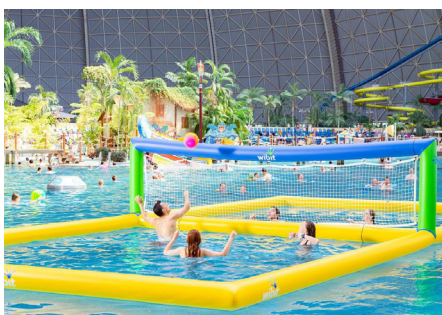

Из зимней Праги на райские острова!

Только в нашем зимнем лагере вас ждут самые сказочные впечатления от праздничной рождественской Европы и вечное лето единственного в своем роде курорта под куполом Tropical Islands.

Tropical Islands™ - тропический парк развлечений находящийся в Германии. Поездка в Tropical Islands станет кульминацией зимних каникул в Европе.

В парке много тематических зон, где можно поиграть в гольф, погулять по тропическому лесу, покататься на водных горках и поплавать у скал рядом с водопадом и пройтись босиком по приятному белому песку.