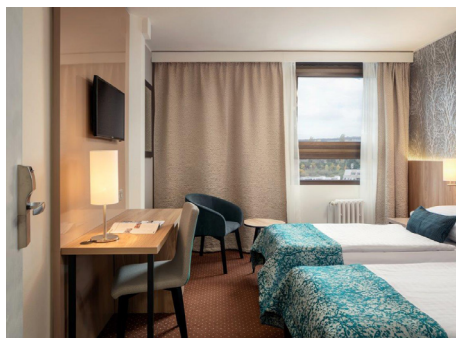

Обучение и проживание

Занятия проходят в небольших группах. Все преподаватели - носители языка, и уже с первого занятия студенты полностью погружаются в языковую среду, общаясь сразу только на иностранном языке. Наши учителя - дипломированные специалисты в области лингвистики и педагогики.

УЧЕБНЫЕ КЛАССЫ

Целый этаж учебных аудиторий, оснащенных всем необходимым для занятий, зонами для отдыха и общения.

Школа удобно расположена в самом центре города.

Забудьте скучные тексты, зубрежку неправильных глаголов или однообразные тесты - обучение в PLI максимально подстроено под возраст и интересы молодежи, каждый студент активно вовлечен в работу и обсуждения, а обстановка на занятиях непринужденная и дружелюбная.

Учебная и развлекательная программа тесно связаны, поэтому вы всегда будете узнавать что-то новое и практиковать изученное в игровой форме. Все участники наших программ отмечали, что даже за неделю получали больше знаний и языковой практики, чем за несколько месяцев своих школьных занятий.

По приезду все студенты проходят письменное и устное тестирование и распределяются в небольшие (до 15 человек) группы по уровням знаний.

По окончании курса все студенты получают сертификаты о прохождении языковых курсов.

Проживание

отель 4*

Для проживания мы предлагаем комфортабельный отель 4* в Праге с полным набором необходимых удобств, Wi-Fi во всех зонах. Включен завтрак в формате шведского стола. Проживание по 2-3 человека в комнате, в семейных номерах.

Рядом находится остановка трамвая, который следует в различные районы Праги. До центра города и до школы дорога займет около 10 минут.